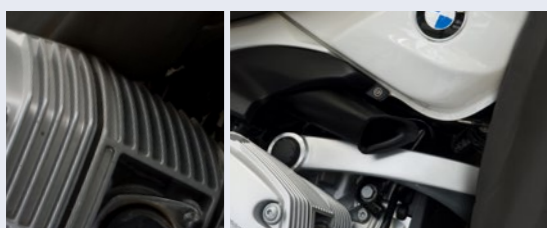

Ideal für die Winterzeit. Lackschonend und anschmiegsam. Das reine Baumwollgewebe schützt Ihr Motorrad innerhalb geschlossener Räume. Bis zur nächsten Saison. Farbe: schwarz.

Silver-Star

passend für:	Länge*	Höhe vorn*	Höhe hinten*	Mittelbahn Breite*	Artikelnr.	Größe
alle Motorroller (auch mit Topcase)	2,05 m	1,50 m	1,05 m	0,50 m	118603	3
große Motorroller, Straßen- und Crossmaschinen bis 600 ccm	2,75 m	1,50 m	0,85 m	--	118605	5
Straßenmaschinen, Chopper ab 650 ccm, Enduros	2,30 m	1,50 m	0,85 m	0,60 m	118606	6
extrem große Motorräder	2,90 m	1,50 m	1,00 m	0,75 m	118607	7